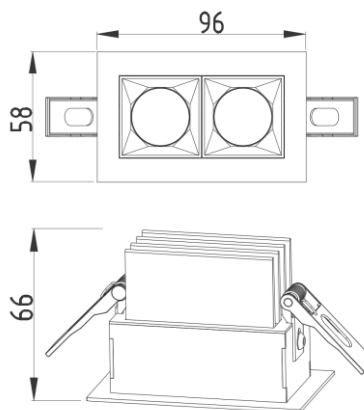

ГАБАРИТНЫЙ ЧЕРТЕЖ

ЦВЕТ КОРПУСА

УПРАВЛЕНИЕ

Not Dimmable

2700K

3000K

4000K

ЦВЕТОВАЯ ТЕМПЕРАТУРА

ГАРАНТИЯ

2 года с даты поставки

Если у Вас возникли вопросы, наш специалист оперативно ответит на них по телефону 8 (495) 7863185

www.z1light.ru info@z1light.ru

© Z1 LIGHTING TOOLS ВСЕ ПРАВА ЗАЩИЩЕНЫ