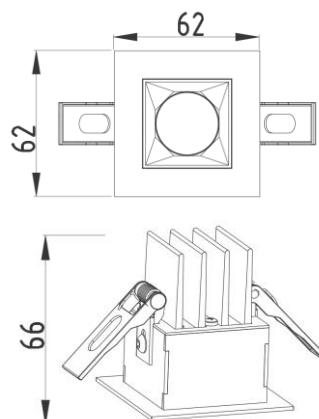

ГАБАРИТНЫЙ ЧЕРТЕЖ

ЦВЕТ КОРПУСА

УПРАВЛЕНИЕ

Not Dimmable

2700K

3000K

4000K

ЦВЕТОВАЯ ТЕМПЕРАТУРА

ГАРАНТИЯ

2 года с даты поставки