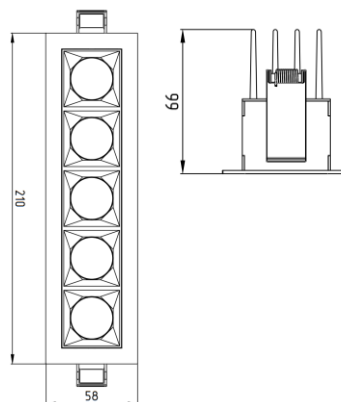

ГАБАРИТНЫЙ ЧЕРТЕЖ

ЦВЕТ КОРПУСА

УПРАВЛЕНИЕ

Not Dimmable

2700K

3000K

4000K

ЦВЕТОВАЯ ТЕМПЕРАТУРА

ГАРАНТИЯ

2 года с даты поставки

Если у Вас возникли вопросы, наш специалист оперативно ответит на них по телефону 8 (495) 7863185

www.z1light.ru info@z1light.ru

© Z1 LIGHTING TOOLS ВСЕ ПРАВА ЗАЩИЩЕНЫ