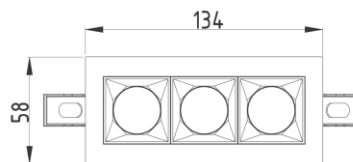

ГАБАРИТНЫЙ ЧЕРТЕЖ

ЦВЕТ КОРПУСА

УПРАВЛЕНИЕ

Not Dimmable

2700K

3000K

4000K

ЦВЕТОВАЯ ТЕМПЕРАТУРА

ГАРАНТИЯ

2 года с даты поставки

Если у Вас возникли вопросы, наш специалист оперативно ответит на них по телефону 8 (495) 7863185

www.z1light.ru info@z1light.ru

© Z1 LIGHTING TOOLS ВСЕ ПРАВА ЗАЩИЩЕНЫ