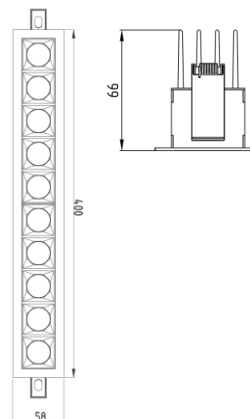

ГАБАРИТНЫЙ ЧЕРТЕЖ

ЦВЕТ КОРПУСА

УПРАВЛЕНИЕ

Not Dimmable

2700K

3000K

4000K

ЦВЕТОВАЯ ТЕМПЕРАТУРА

ГАРАНТИЯ

2 года с даты поставки