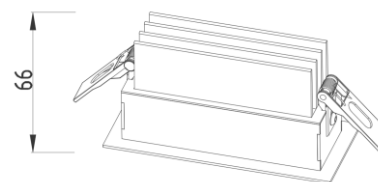

ГАБАРИТНЫЙ ЧЕРТЕЖ

ЦВЕТ КОРПУСА

УПРАВЛЕНИЕ

Not Dimmable

2700K

3000K

4000K

ЦВЕТОВАЯ ТЕМПЕРАТУРА

ГАРАНТИЯ

2 года с даты поставки

Если у Вас возникли вопросы, наш специалист оперативно ответит на них по телефону 8 (495) 7863185

www.z1light.ru info@z1light.ru

© Z1 LIGHTING TOOLS ВСЕ ПРАВА ЗАЩИЩЕНЫ